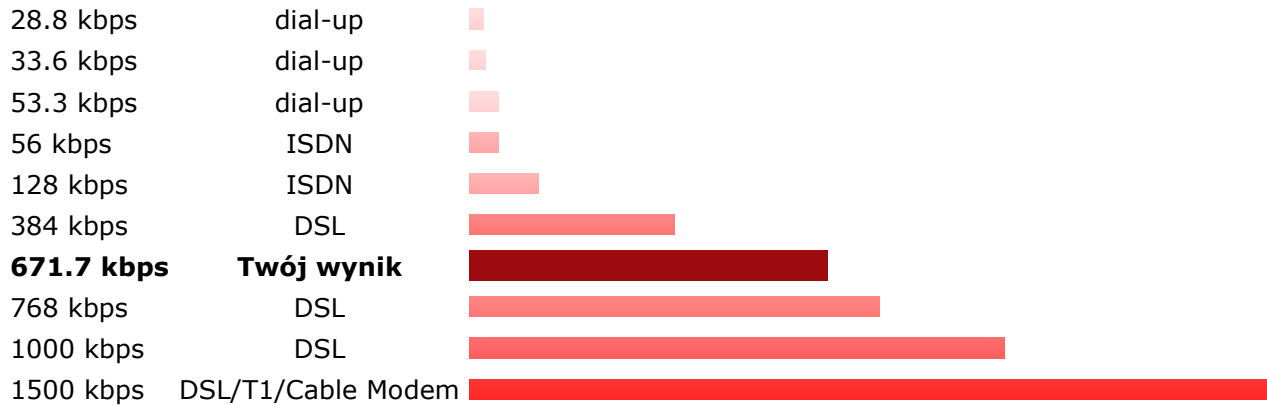

4WEB - Test szybkości połączenia z serwerem test.4web.pl

Obecnie szybkość Twojego łącza mierzona od serwera TEST.4WEB.PL wynosi:

**671.70kbps**

możesz ściągać z szybkością 83.96 KB/sec. z naszych serwerów.